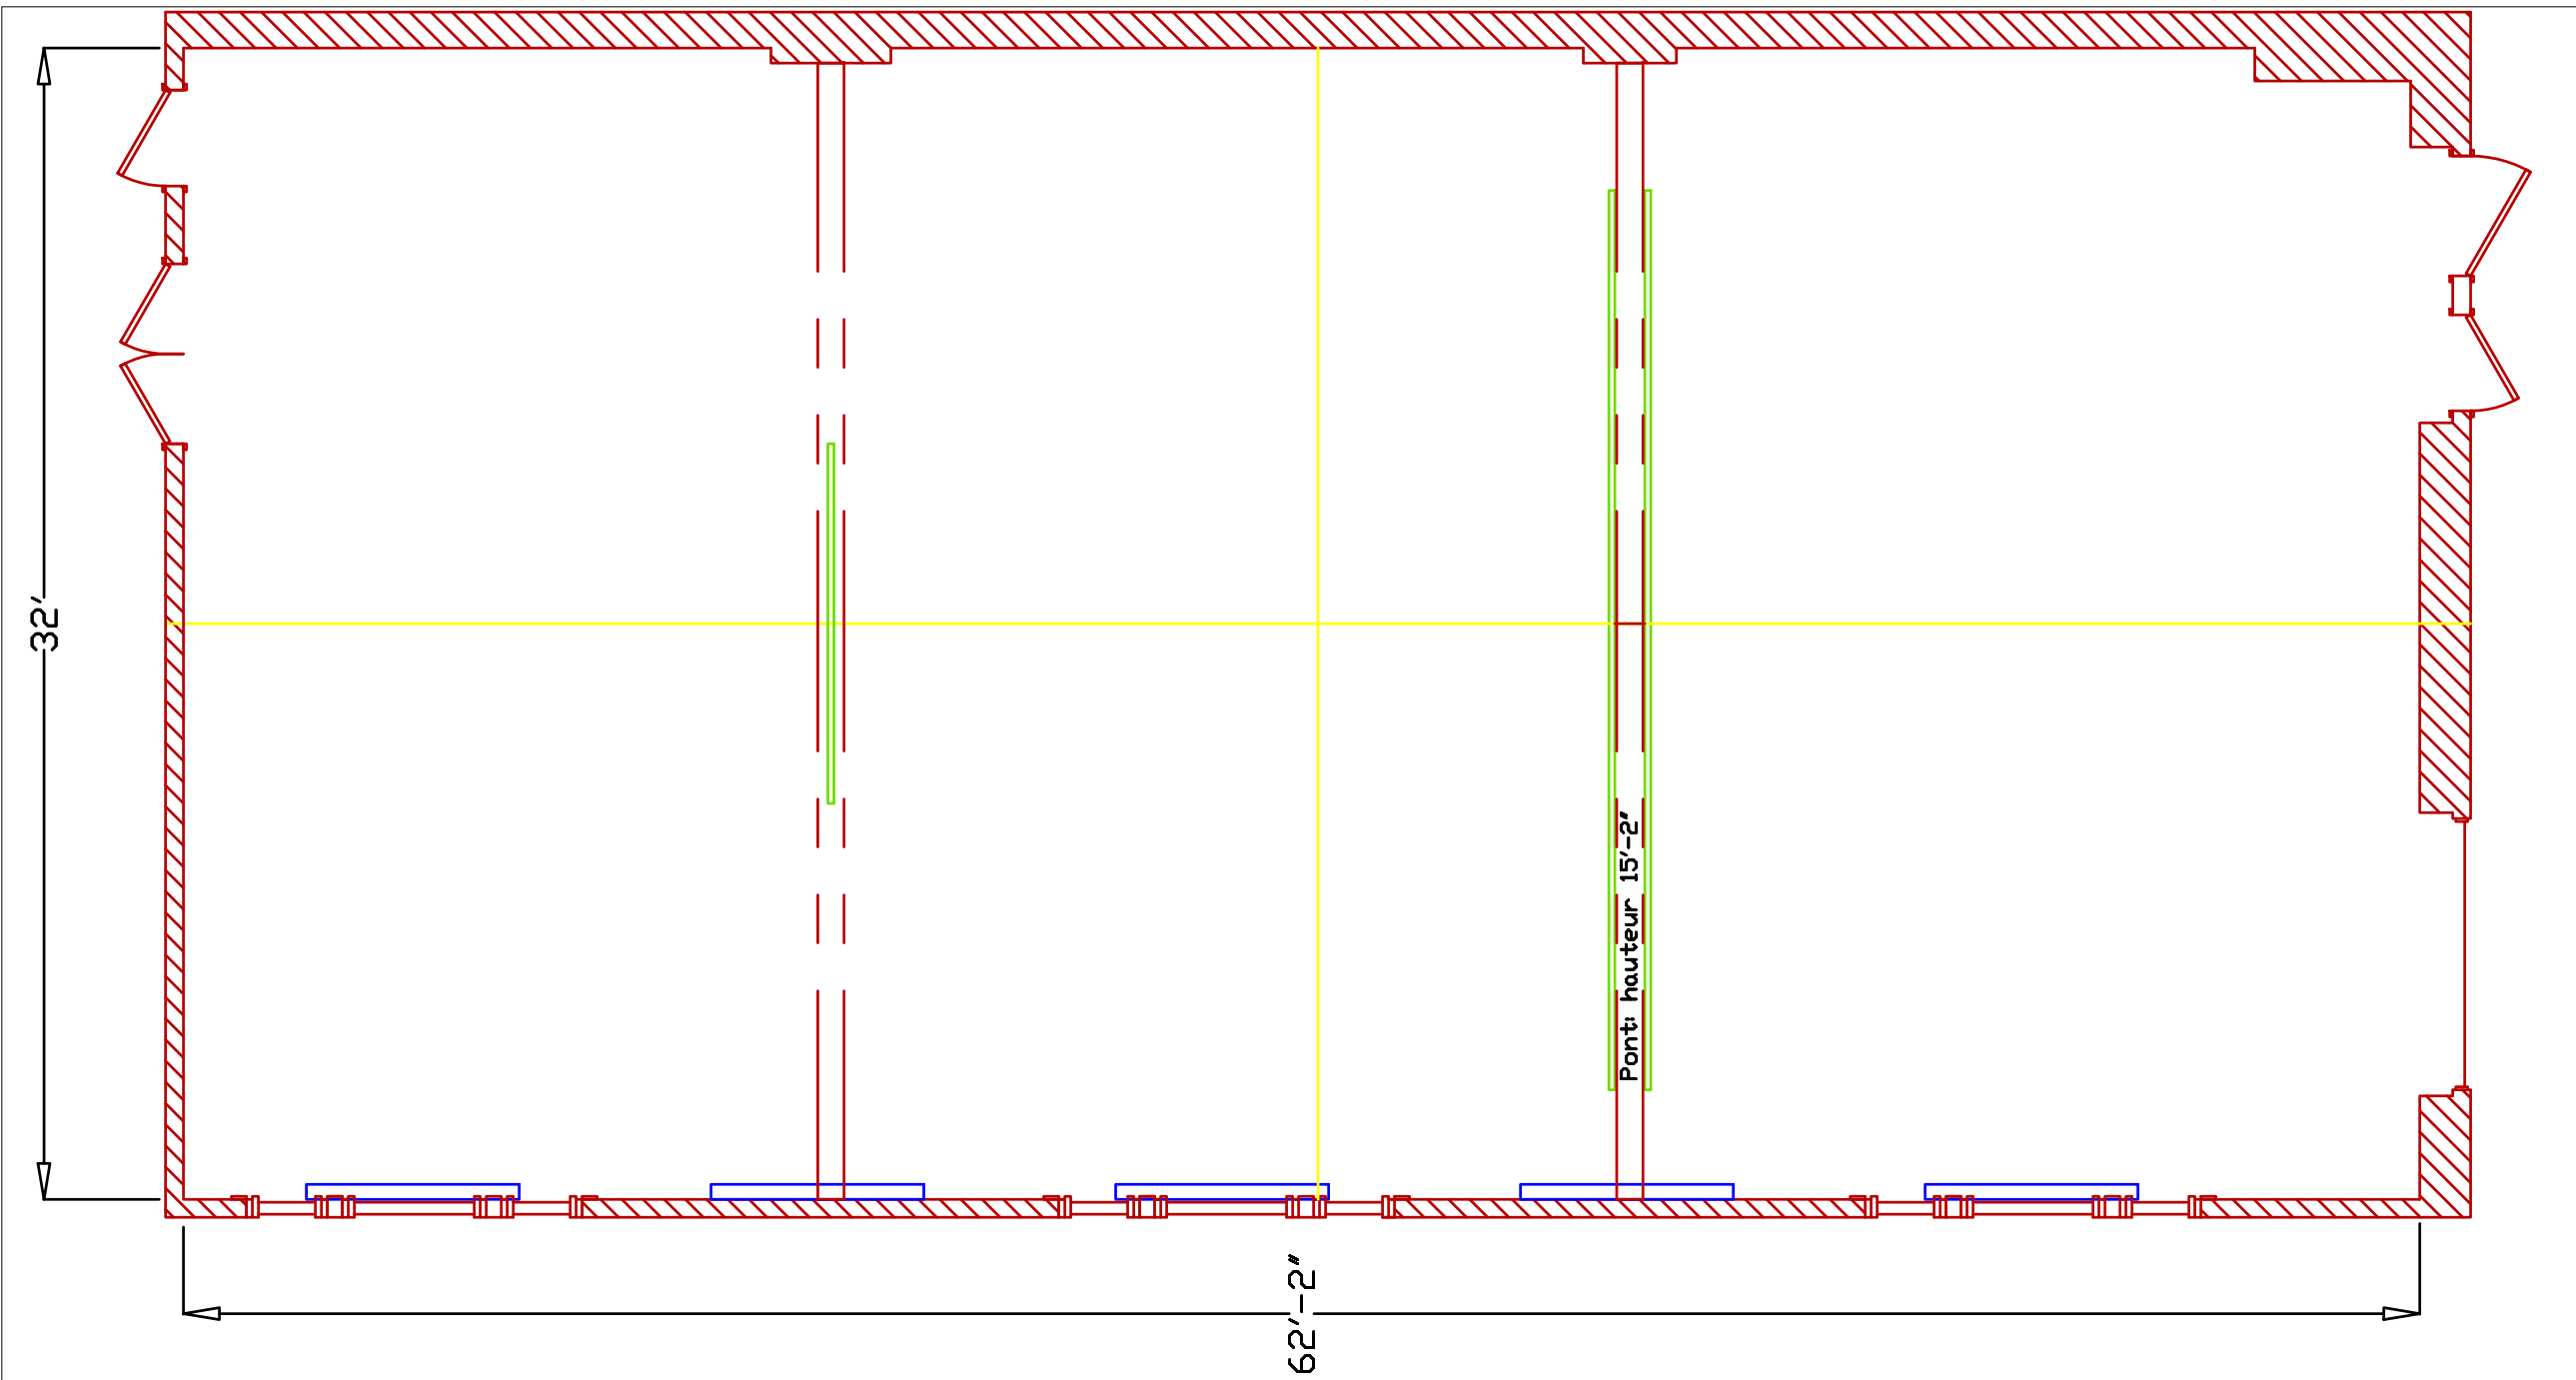

Plan Salle de répétition

Spectacle:

Page	Révision	Échelle	Monument National
1/2	Juin 2022	1/8"=1'	Salle Répétition

Coupe Transversale Salle de répétition

Spectacle:

Page	Révision	Échelle	Monument National
2/2	Juin 2022	3/16"=1'	Salle Répétition

Plan Salle de répétition

Spectacle:

-

Page

1/1

Révision

Sept 2021

Échelle

3/16"=1'

Monument National

Salle Répétition

Coupe Transversale Salle de répétition

Spectacle:

-

Page	Révision	Échelle	Monument National
1/2	juin 2022	1/4"=1'	Salle Répétition