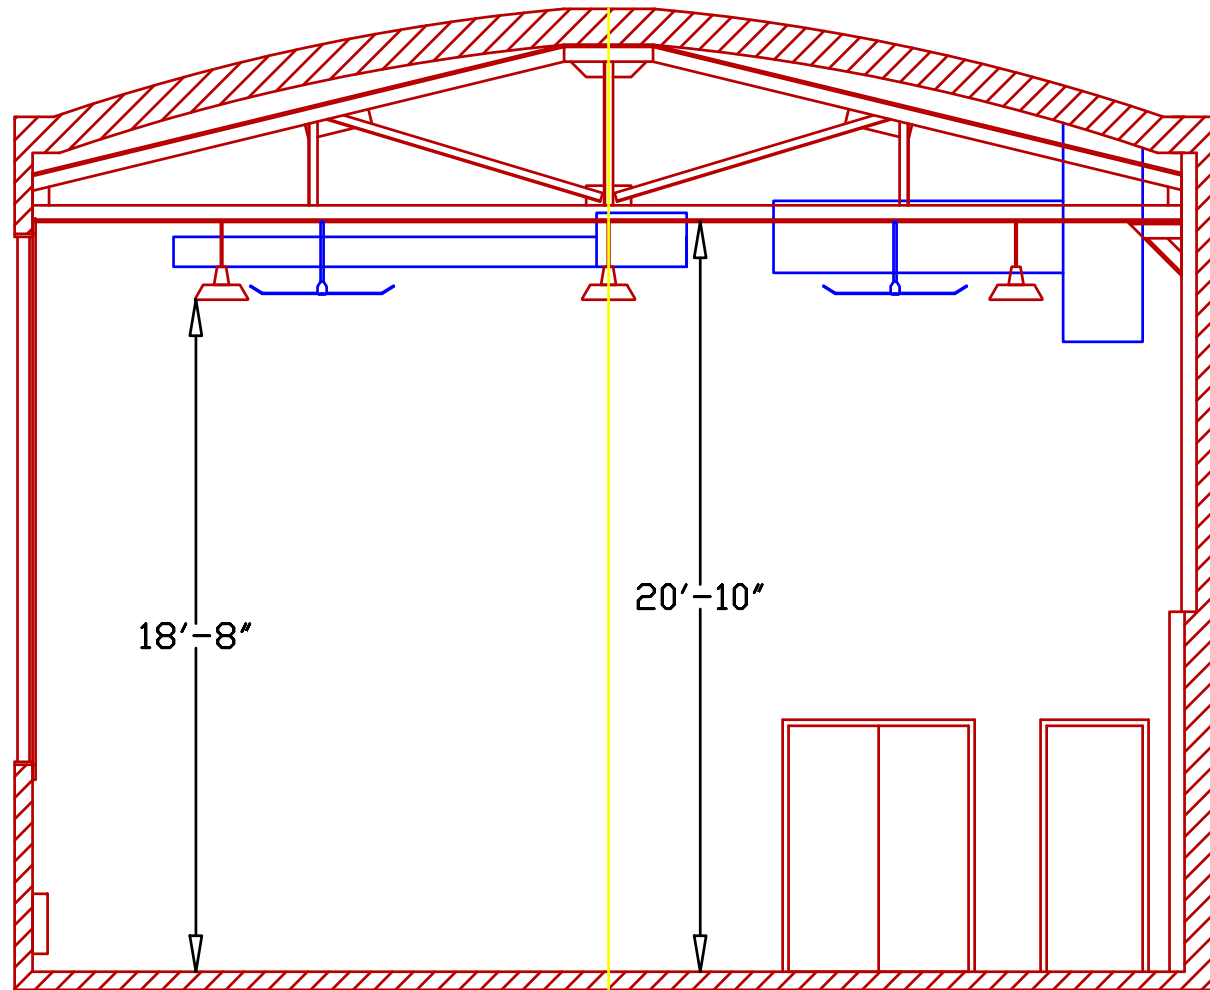

Plan Salle de répétition

Spectacle:

Page	Révision	Échelle	Monument National
1/2	Juin 2022	1/8"=1'	Salle Répétition

Coupe Transversale Salle de répétition

Spectacle:

Page	Révision	Échelle	Monument National
2/2	Juin 2022	3/16"=1'	Salle Répétition

Plan Salle de répétition

Spectacle:

-

Page

1/1

Révision

Sept 2021

Échelle

3/16"=1'

Monument National

Salle Répétition

Coupe Transversale Salle de répétition

Spectacle:

-

Page	Révision	Échelle	Monument National
1/2	juin 2022	1/4"=1'	Salle Répétition