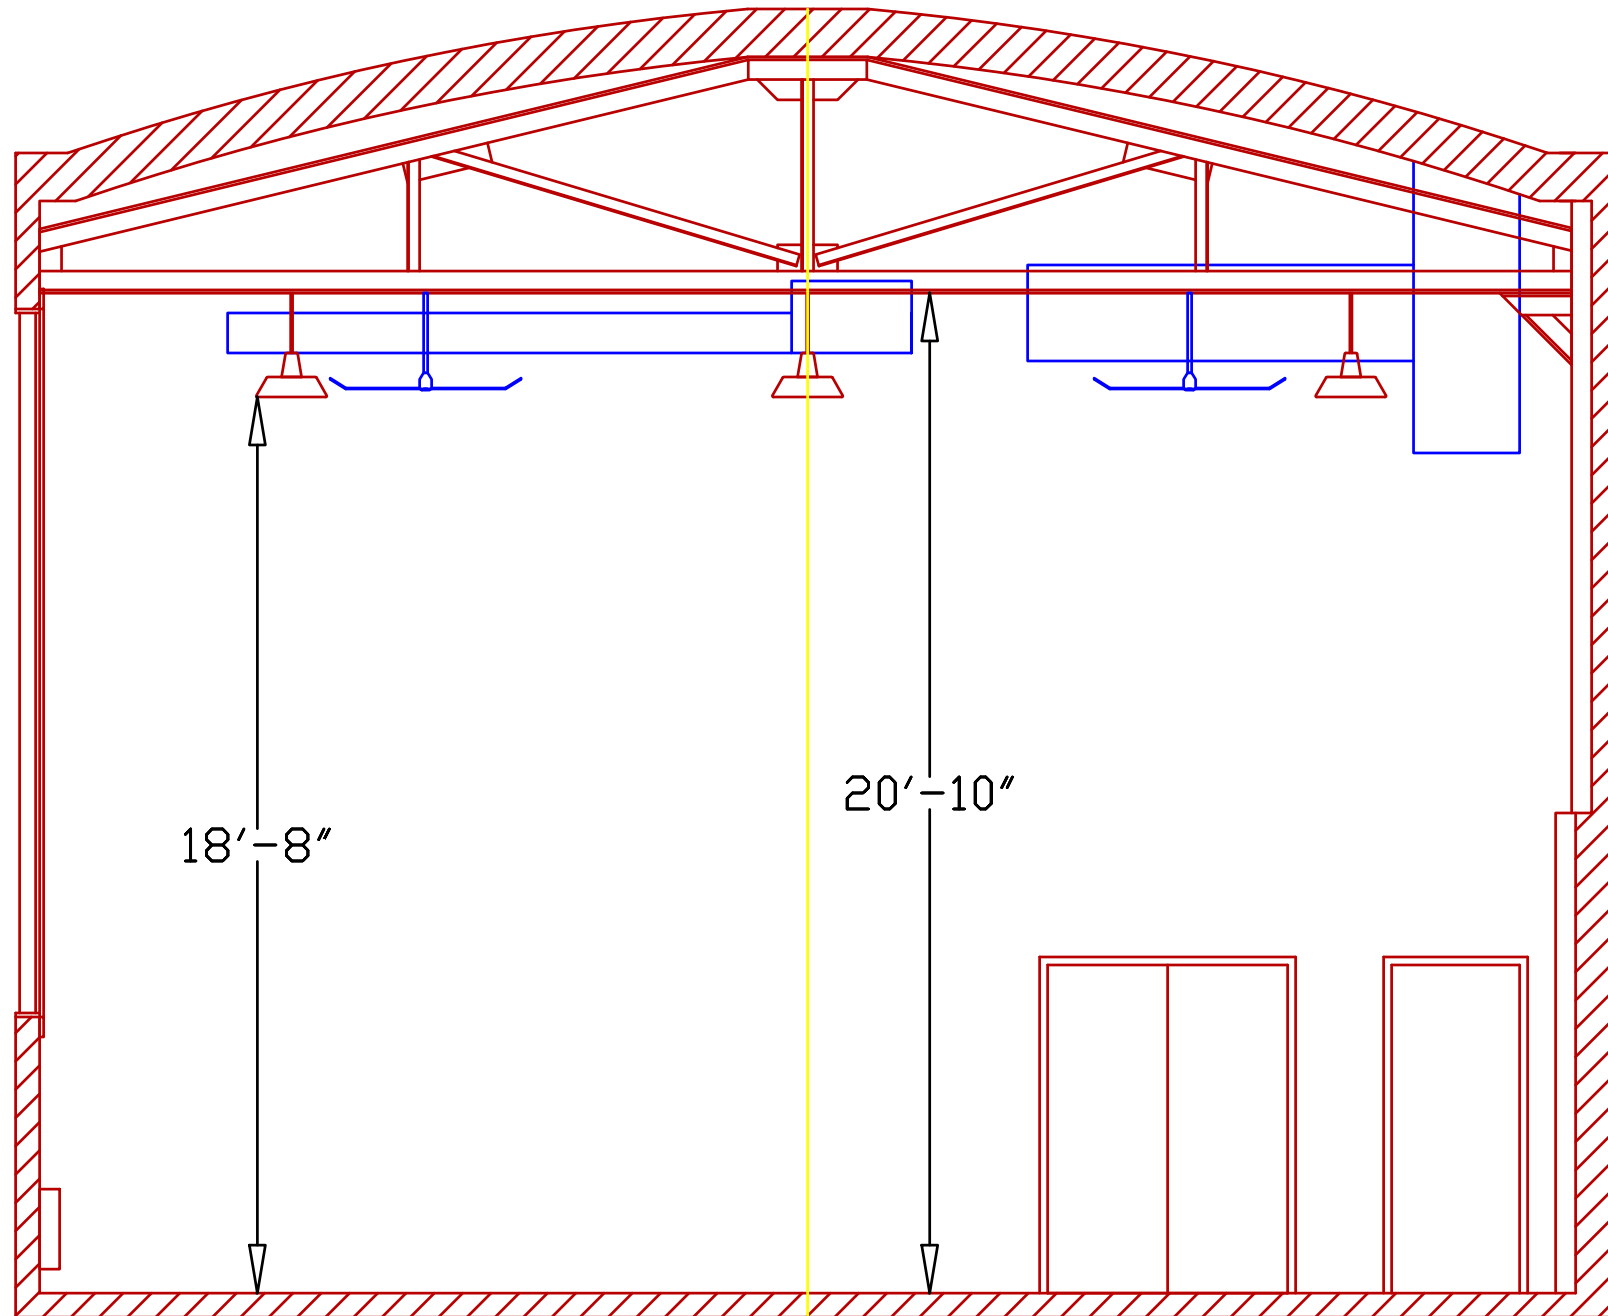

Plan Salle de répétition

Spectacle:

-

Page

1/1

Révision

Sept 2021

Échelle

3/16"=1'

Monument National

Salle Répétition

Coupe Transversale Salle de répétition

Spectacle:

-

Page	Révision	Échelle	Monument National
1/2	juin 2022	1/4"=1'	Salle Répétition